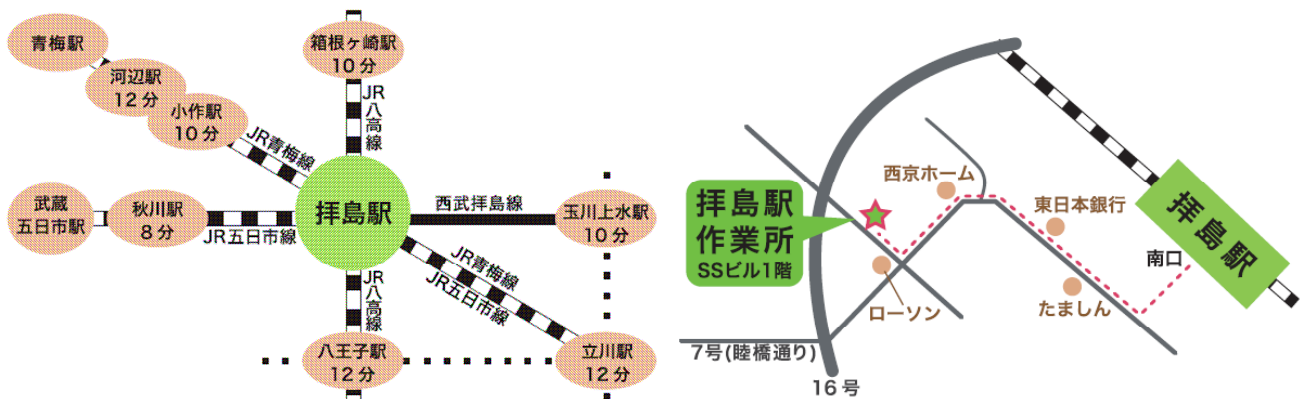

平成 24 年 6 月 13 日（水）

時間 10 時～17 時

※ 時間は 1 組 15～40 分程度を予定しています。

※ 事前にお電話でご予約の上お越しくださいますようお願いいたします。電話：042-553-1537 平日 9-17 時

交通案内

JR 青梅線・五日市線・八高線・西武拝島線

「拝島駅」南口徒歩 4 分

上記の日程では、ご都合がつかない方へ

上記の日程以外にも随時見学を受け付けておりますので、お気軽にお電話にてご相談ください。

お車でお越しの方へ

建物前に駐車するスペースが 1 台分あります。他に車が停まっている場合は、近隣のコインパーキングにお停めいただいて、その領収書を当日 17 時までにお持ちいただければ、見学参加にかかった駐車代をお支払いたします。

〒197-0003 東京都福生市熊川 1395-1SS ビル1階

一般社団法人西多摩福祉会